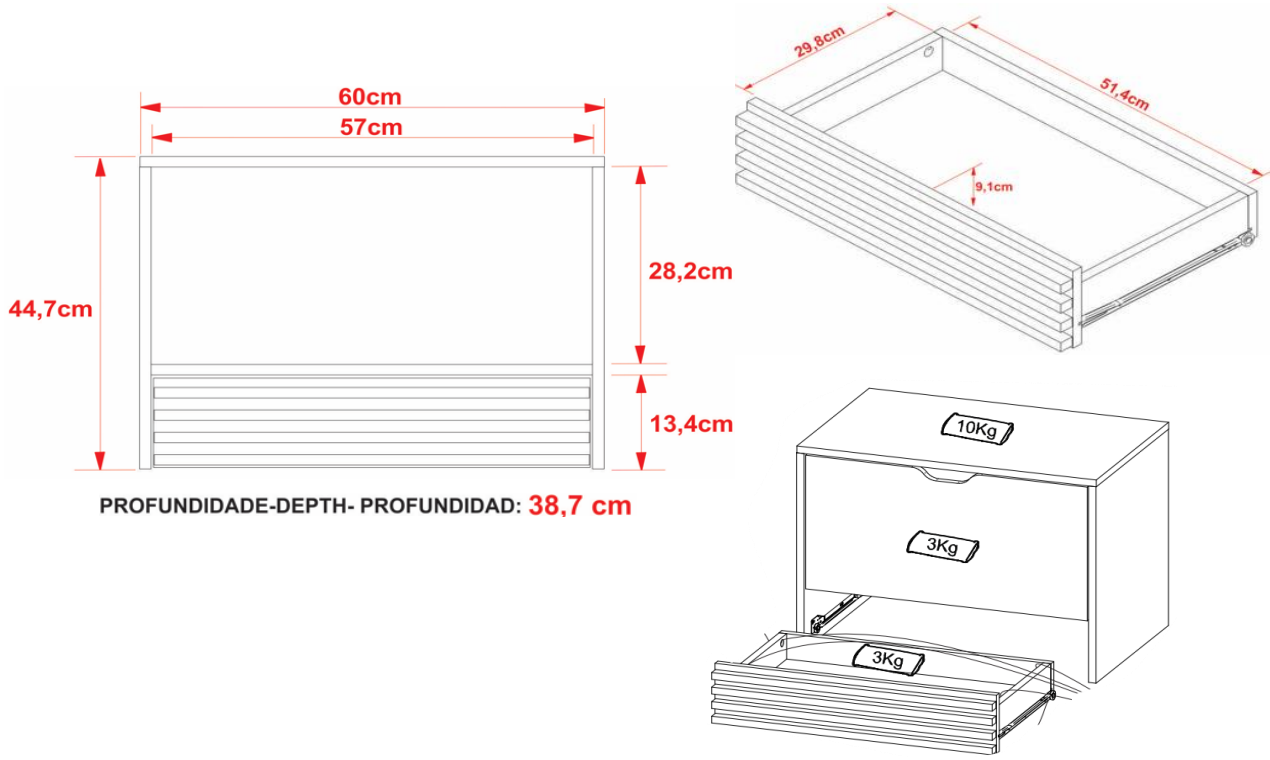

CARACTERÍSTICAS / FEATURES

Código / Code	BN3613.0100 - Blanco / White BN3613.0101 - Almendra_Marmól Lunar / Almond_Lunar Marble
Producto / Product	Mueble baño aereo 1 puerta & 1 cajón c/ lavamanos / Wall Bathroom Cabinet 1 door & 1 drawer w/ sink
Categoría / Category	Baño y Aseos Bathrooms and toilets
Línea / Line	Baño y Aseos Bathrooms and toilets
Codigo Arancelario / HS Code	94036000

INFORMACIONES GENERALES / GENERAL INFORMATION

Material	MDP 15mm
Revestimiento / Finishing	BP
Puertas / Doors Cajón / Drawers	1 Puerta / 1 Door 1 Cajón / 1 Drawer
Ruedas / Wheelles	No posee / Don't have
Tiradores / Handles	No posee / Don't have
Bisagra / Hingle	2 Metálicas / Metallic
Fijación - Piezas / Fixing parts	Minifix, clavija, tornillos, clavos / Minifix screws, pegs, screws, nails
Tiempo de montaje / Assembly Time	45 minutos - 2 personas / 45 minutes - 2 people
Montaje Reversible / Reversible Assembling	No posee / Don't have
Dimensiones / Dimensions (A x L x P)	44,7 x 60 x 38,7 cm
Peso Neto / Net Weight	19,52 kgs
Peso Bruto / Gross Weight	20,18 kgs
Dimensiones empaque / Packaging Dimensions	1/2 - 64 x 39,5 x 10,3 cm - 14,03 Kg 2/2 - 45 x 42 x 15 cm - 6,15 Kg
Cubicage / Cubic Meters	0,0576 m ³
Cantidad de volúmenes / Packaging quantity	2
Contenido del empaque / Package Content	Producto, manual de ensamble, kit de herrages / Product, assembly manual, hardware kit

Dimensiones y peso soportado / Dimensional and weight supported

* Peso soportado calculado considerando su carga distribuida igualmente sobre la pieza / Weight supported calculated considering its load equally distributed on the piece.