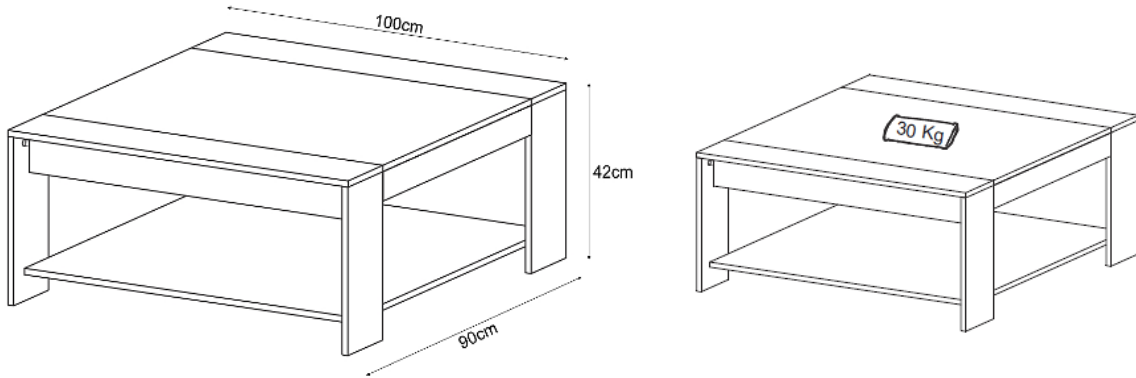

CARACTERÍSTICAS / FEATURES

Código / Code	MC2219.0003
Producto / Product	Mesa Central / Coffee Table
Categoría / Category	Sala de estar Living room
Línea / Line	Organización / Organization
Código Arancelario / HS Code	94036000

INFORMACIONES GENERALES / GENERAL INFORMATION

Material	MDP 15mm
Revestimiento / Finishing	BP
Puertas / Doors Cajón / Drawers	No posee / Don't have
Patas / Foot	4 patas / 4 feet
Tiradores / Handles	No posee / Don't have
Bisagras / Hinges	No posee / Don't have
Fijación - Piezas / Fixing parts	Minifix, clavija, tornillos / Minifix screws, pegs, screw
Tiempo de montaje / Assembly Time	45 minutos - 1 persona / 45 minutes - 1 person
Montaje Reversible / Reversible Assembling	No posee / Don't have
Dimensiones / Dimensions (A x L x P)	42 x 100 x 90 cm
Peso Neto / Net Weight	22,15 kgs
Peso Bruto / Gross Weight	22,65 kgs
Dimensiones empaque / Packaging Dimensions	4,5 x 93 x 90 cm
Cubicaje / Cubic Meters	0,047 m ³
Cantidad de volúmenes / Packaging quantity	1
Contenido del empaque / Package Content	Producto, manual de ensamble, kit de herrajes / Product, assembly manual, hardware kit

Dimensiones y peso soportado / Dimensional and weight supported

* Peso soportado calculado considerando su carga distribuida igualmente sobre la pieza / Weight supported calculated considering its load equally distributed on the piece.