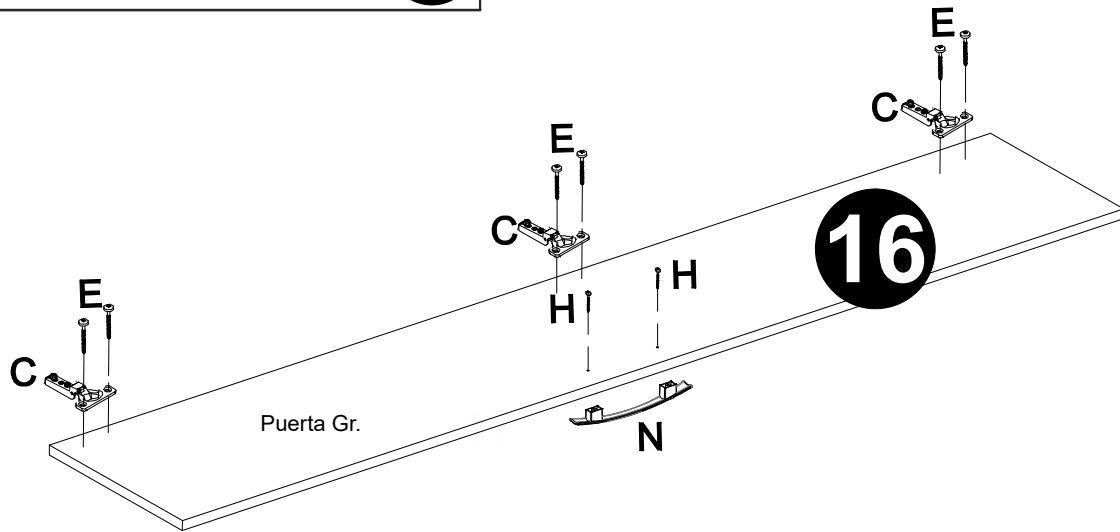

# MANUAL DE MONTAJE - CLOSET 3 PUERTAS Y 2 CAJONES Ref.Y443

N°	CÓD.	DESCRIPCIÓN	MEDIDA	Nº	QTDE
01	203560	Lateral Izquierda/ Lat. Esquerda	1800x450x15	1/1	01
02	203559	Lateral Derecha/ Lat. direita	1800x450x15	1/1	01
03	203562	Tablero Superior/ Chapéu	880x450x15	1/1	01
04	203564	Calo Frontal/ Rodape Frontal	880x90x15	1/1	01
05	203565	Calo Trasero/ Rodape Traseiro	880x90x15	1/1	01
06	203561	Tapón Cajón/ Tampo Cob Gav	580x450x15	1/1	01
07	203500	Puerta Peq Der./ Porta Peq Direita	1309x294x15	1/1	01
08	203568	Moldura Superior/ Roda Forro	910x55x15	1/1	01
09	203558	Piso/ Assoalho	450x360x15	1/1	01
10	203574	Trasero Muble/ Costa	1670x600x2,8	1/1	01
11	203557	Division / Divisão	1630x450x15	1/1	01
12	203572	Trasero Cajón/ Traseiro Gaveta	525x90x15	1/1	02
13	203570	Lateral Cajón/ Lateral Gaveta	350x125x15	1/1	04
14	203573	Frente Cajón/ Frente Gaveta	591x162x15	1/1	02
15	203569	Fondo Cajón/ Fundo Gaveta	537x356x2,8	1/1	02
16	203454	Puerta Gr./ Porta Grande	1644x294x15	1/1	01
17	203447	Puerta Peq / Porta Peq	1309x294x15	1/1	01
18	203578	Estante Sup./ Prateleira Sup.	384x285x15	1/1	01
19	203563	Estante Inf/ Prateleira Inf	384x285x15	1/1	02
20	203575	Trasero Mueble Peq/ Costa Peq	1670x298x2,8	1/1	01

Dimensiones:  
Profundidad: 470  
Altura: 1800  
Ancho: 910

1° Passo/ Paso

2° Passo/ Paso

3° Passo/ Paso

4° Passo/ Paso

5° Passo/ Paso

6° Passo/ Paso

7° Passo/ Paso