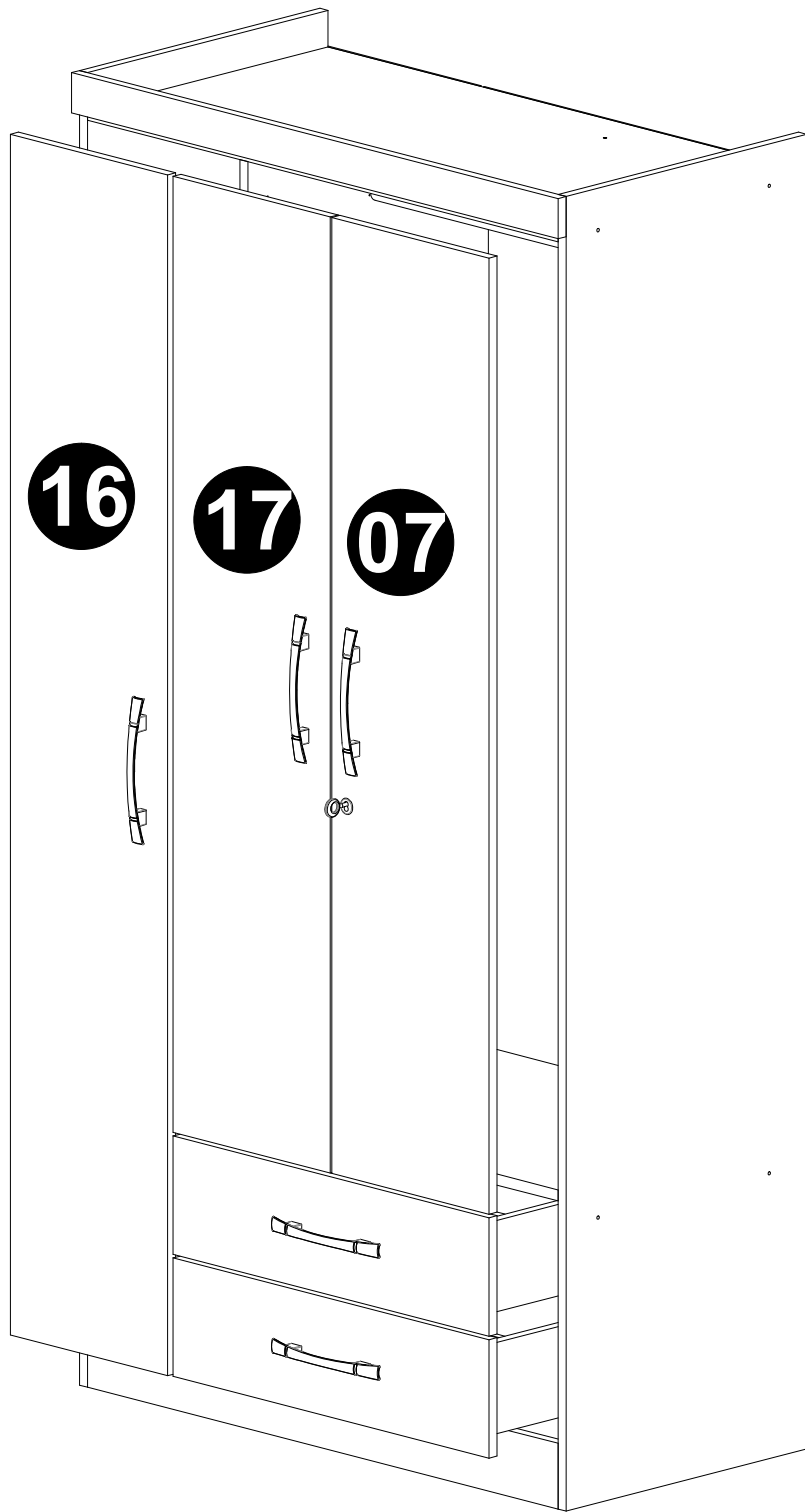

9° Passo/ Paso