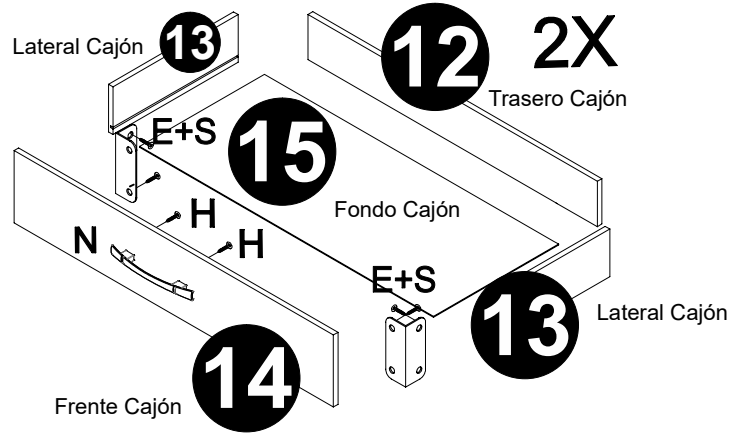

# MANUAL DE MONTAJE - CLOSET 3 PUERTAS Y 2 CAJONES Ref.Y443

N°	CÓD.	DESCRIPCIÓN	MEDIDA	Nº	QTDE
01	203560	Lateral Izquierda/ Lat. Esquerda	1800x450x15	1/1	01
02	203559	Lateral Derecha/ Lat. direita	1800x450x15	1/1	01
03	203562	Tablero Superior/ Chapéu	880x450x15	1/1	01
04	203564	Calo Frontal/ Rodape Frontal	880x90x15	1/1	01
05	203565	Calo Trasero/ Rodape Traseiro	880x90x15	1/1	01
06	203561	Tapón Cajón/ Tampo Cob Gav	580x450x15	1/1	01
07	203500	Puerta Peq Der./ Porta Peq Direita	1309x294x15	1/1	01
08	203568	Moldura Superior/ Roda Forro	910x55x15	1/1	01
09	203558	Piso/ Assoalho	450x360x15	1/1	01
10	203574	Trasero Muble/ Costa	1670x600x2,8	1/1	01
11	203557	Division / Divisão	1630x450x15	1/1	01
12	203572	Trasero Cajón/ Traseiro Gaveta	525x90x15	1/1	02
13	203570	Lateral Cajón/ Lateral Gaveta	350x125x15	1/1	04
14	203573	Frente Cajón/ Frente Gaveta	591x162x15	1/1	02
15	203569	Fondo Cajón/ Fundo Gaveta	537x356x2,8	1/1	02
16	203454	Puerta Gr./ Porta Grande	1644x294x15	1/1	01
17	203447	Puerta Peq / Porta Peq	1309x294x15	1/1	01
18	203578	Estante Sup./ Prateleira Sup.	384x285x15	1/1	01
19	203563	Estante Inf/ Prateleira Inf	384x285x15	1/1	02
20	203575	Trasero Mueble Peq/ Costa Peq	1670x298x2,8	1/1	01

Dimensiones:  
Profundidad: 470  
Altura: 1800  
Ancho: 910

1° Passo/ Paso

2° Passo/ Paso

3° Passo/ Paso

4° Passo/ Paso

5° Passo/ Paso

6° Passo/ Paso

7° Passo/ Paso