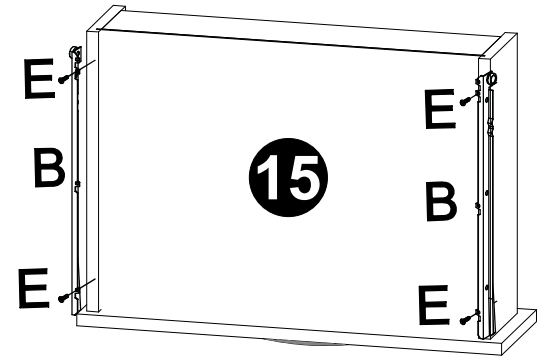

# MANUAL DE MONTAJE - CLOSET 3 PUERTAS Y 2 CAJONES Ref.Y443

N°	CÓD.	DESCRIPCIÓN	MEDIDA	Nº	QTDE
01	203560	Lateral Izquierda/ Lat. Esquerda	1800x450x15	1/1	01
02	203559	Lateral Derecha/ Lat. direita	1800x450x15	1/1	01
03	203562	Tablero Superior/ Chapéu	880x450x15	1/1	01
04	203564	Calo Frontal/ Rodape Frontal	880x90x15	1/1	01
05	203565	Calo Trasero/ Rodape Traseiro	880x90x15	1/1	01
06	203561	Tapón Cajón/ Tampo Cob Gav	580x450x15	1/1	01
07	203500	Puerta Peq Der./ Porta Peq Direita	1309x294x15	1/1	01
08	203568	Moldura Superior/ Roda Forro	910x55x15	1/1	01
09	203558	Piso/ Assoalho	450x360x15	1/1	01
10	203574	Trasero Muble/ Costa	1670x600x2,8	1/1	01
11	203557	Division / Divisão	1630x450x15	1/1	01
12	203572	Trasero Cajón/ Traseiro Gaveta	525x90x15	1/1	02
13	203570	Lateral Cajón/ Lateral Gaveta	350x125x15	1/1	04
14	203573	Frente Cajón/ Frente Gaveta	591x162x15	1/1	02
15	203569	Fondo Cajón/ Fundo Gaveta	537x356x2,8	1/1	02
16	203454	Puerta Gr./ Porta Grande	1644x294x15	1/1	01
17	203447	Puerta Peq / Porta Peq	1309x294x15	1/1	01
18	203578	Estante Sup./ Prateleira Sup.	384x285x15	1/1	01
19	203563	Estante Inf/ Prateleira Inf	384x285x15	1/1	02
20	203575	Trasero Mueble Peq/ Costa Peq	1670x298x2,8	1/1	01

Dimensiones:  
Profundidad: 470  
Altura: 1800  
Ancho: 910

1° Passo/ Paso

2° Passo/ Paso

3° Passo/ Paso

4° Passo/ Paso

5° Passo/ Paso

6° Passo/ Paso

7° Passo/ Paso