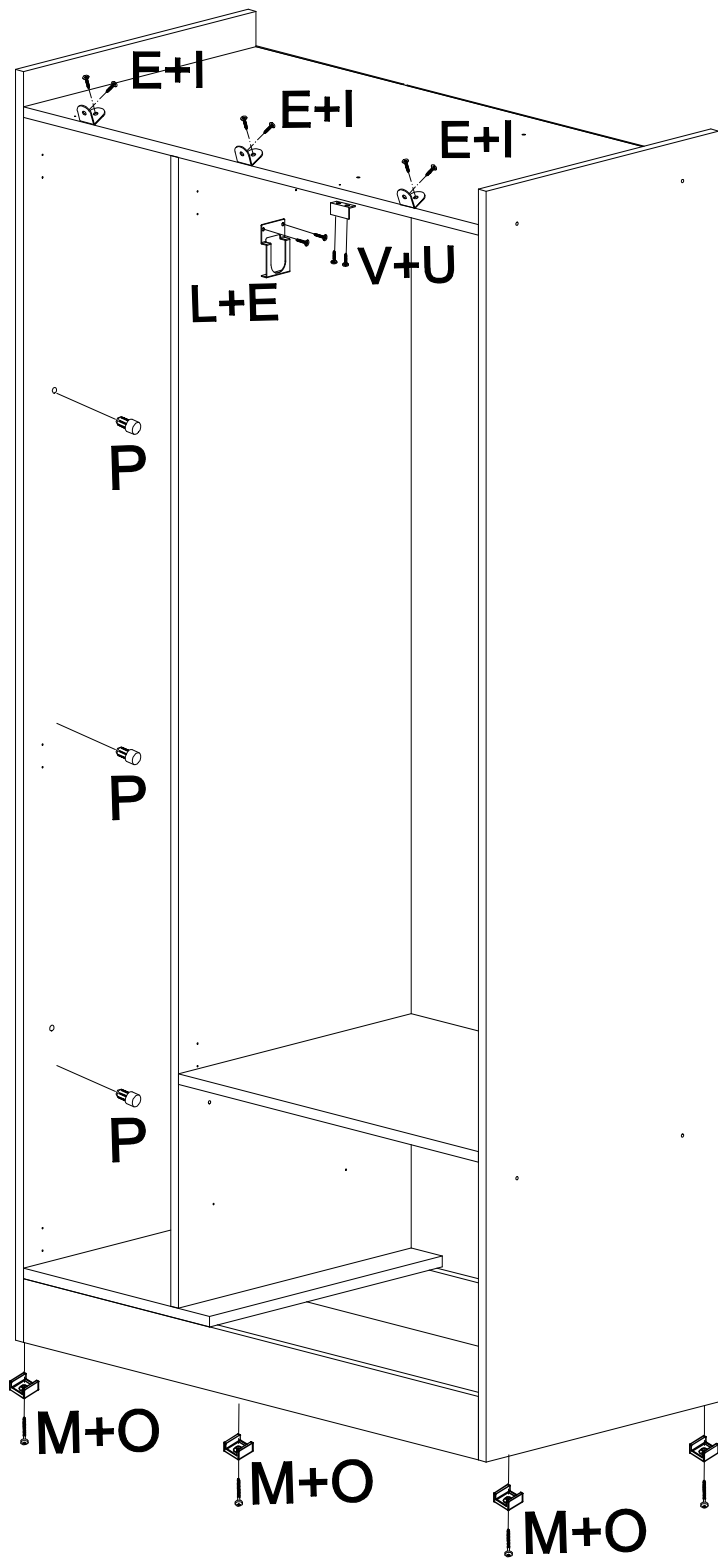

# MANUAL DE MONTAJE - CLOSET 3 PUERTAS Y 2 CAJONES Ref.Y443

N°	CÓD.	DESCRIPCIÓN	MEDIDA	Nº	QTDE
01	203560	Lateral Izquierda/ Lat. Esquerda	1800x450x15	1/1	01
02	203559	Lateral Derecha/ Lat. direita	1800x450x15	1/1	01
03	203562	Tablero Superior/ Chapéu	880x450x15	1/1	01
04	203564	Calo Frontal/ Rodape Frontal	880x90x15	1/1	01
05	203565	Calo Trasero/ Rodape Traseiro	880x90x15	1/1	01
06	203561	Tapón Cajón/ Tampo Cob Gav	580x450x15	1/1	01
07	203500	Puerta Peq Der./ Porta Peq Direita	1309x294x15	1/1	01
08	203568	Moldura Superior/ Roda Forro	910x55x15	1/1	01
09	203558	Piso/ Assoalho	450x360x15	1/1	01
10	203574	Trasero Muble/ Costa	1670x600x2,8	1/1	01
11	203557	Division / Divisão	1630x450x15	1/1	01
12	203572	Trasero Cajón/ Traseiro Gaveta	525x90x15	1/1	02
13	203570	Lateral Cajón/ Lateral Gaveta	350x125x15	1/1	04
14	203573	Frente Cajón/ Frente Gaveta	591x162x15	1/1	02
15	203569	Fondo Cajón/ Fundo Gaveta	537x356x2,8	1/1	02
16	203454	Puerta Gr./ Porta Grande	1644x294x15	1/1	01
17	203447	Puerta Peq / Porta Peq	1309x294x15	1/1	01
18	203578	Estante Sup./ Prateleira Sup.	384x285x15	1/1	01
19	203563	Estante Inf/ Prateleira Inf	384x285x15	1/1	02
20	203575	Trasero Mueble Peq/ Costa Peq	1670x298x2,8	1/1	01

Dimensiones:  
Profundidad: 470  
Altura: 1800  
Ancho: 910

1° Passo/ Paso

2° Passo/ Paso

3° Passo/ Paso

4° Passo/ Paso

5° Passo/ Paso

6° Passo/ Paso

7° Passo/ Paso