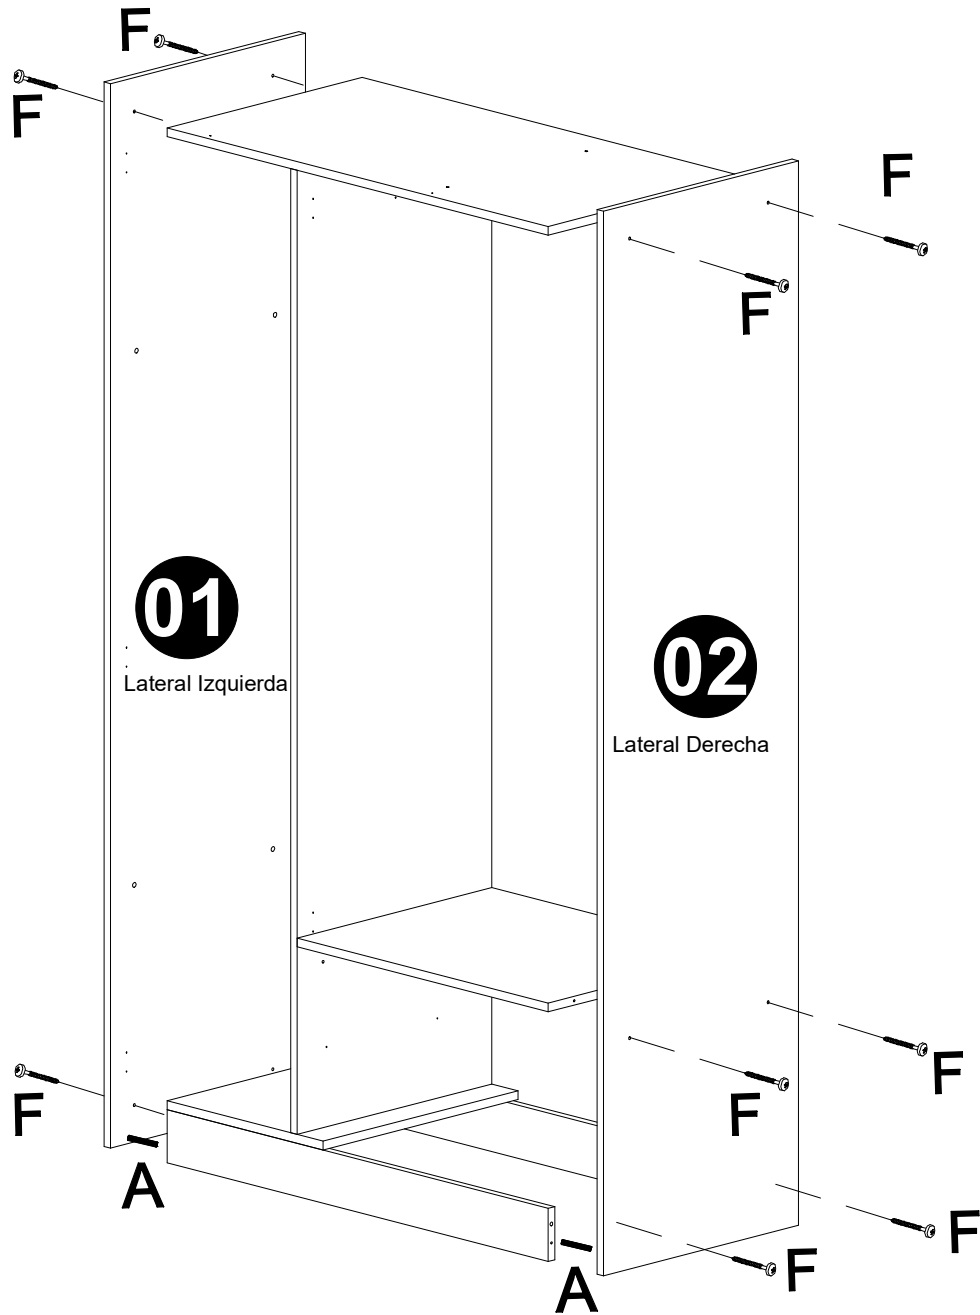

# MANUAL DE MONTAJE - CLOSET 3 PUERTAS Y 2 CAJONES Ref.Y443

N°	CÓD.	DESCRIPCIÓN	MEDIDA	Nº	QTDE
01	203560	Lateral Izquierda/ Lat. Esquerda	1800x450x15	1/1	01
02	203559	Lateral Derecha/ Lat. direita	1800x450x15	1/1	01
03	203562	Tablero Superior/ Chapéu	880x450x15	1/1	01
04	203564	Calo Frontal/ Rodape Frontal	880x90x15	1/1	01
05	203565	Calo Trasero/ Rodape Traseiro	880x90x15	1/1	01
06	203561	Tapón Cajón/ Tampo Cob Gav	580x450x15	1/1	01
07	203500	Puerta Peq Der./ Porta Peq Direita	1309x294x15	1/1	01
08	203568	Moldura Superior/ Roda Forro	910x55x15	1/1	01
09	203558	Piso/ Assoalho	450x360x15	1/1	01
10	203574	Trasero Muble/ Costa	1670x600x2,8	1/1	01
11	203557	Division / Divisão	1630x450x15	1/1	01
12	203572	Trasero Cajón/ Traseiro Gaveta	525x90x15	1/1	02
13	203570	Lateral Cajón/ Lateral Gaveta	350x125x15	1/1	04
14	203573	Frente Cajón/ Frente Gaveta	591x162x15	1/1	02
15	203569	Fondo Cajón/ Fundo Gaveta	537x356x2,8	1/1	02
16	203454	Puerta Gr./ Porta Grande	1644x294x15	1/1	01
17	203447	Puerta Peq / Porta Peq	1309x294x15	1/1	01
18	203578	Estante Sup./ Prateleira Sup.	384x285x15	1/1	01
19	203563	Estante Inf/ Prateleira Inf	384x285x15	1/1	02
20	203575	Trasero Mueble Peq/ Costa Peq	1670x298x2,8	1/1	01

Dimensiones:  
Profundidad: 470  
Altura: 1800  
Ancho: 910

1° Passo/ Paso

2° Passo/ Paso

3° Passo/ Paso

4° Passo/ Paso

5° Passo/ Paso

6° Passo/ Paso

7° Passo/ Paso