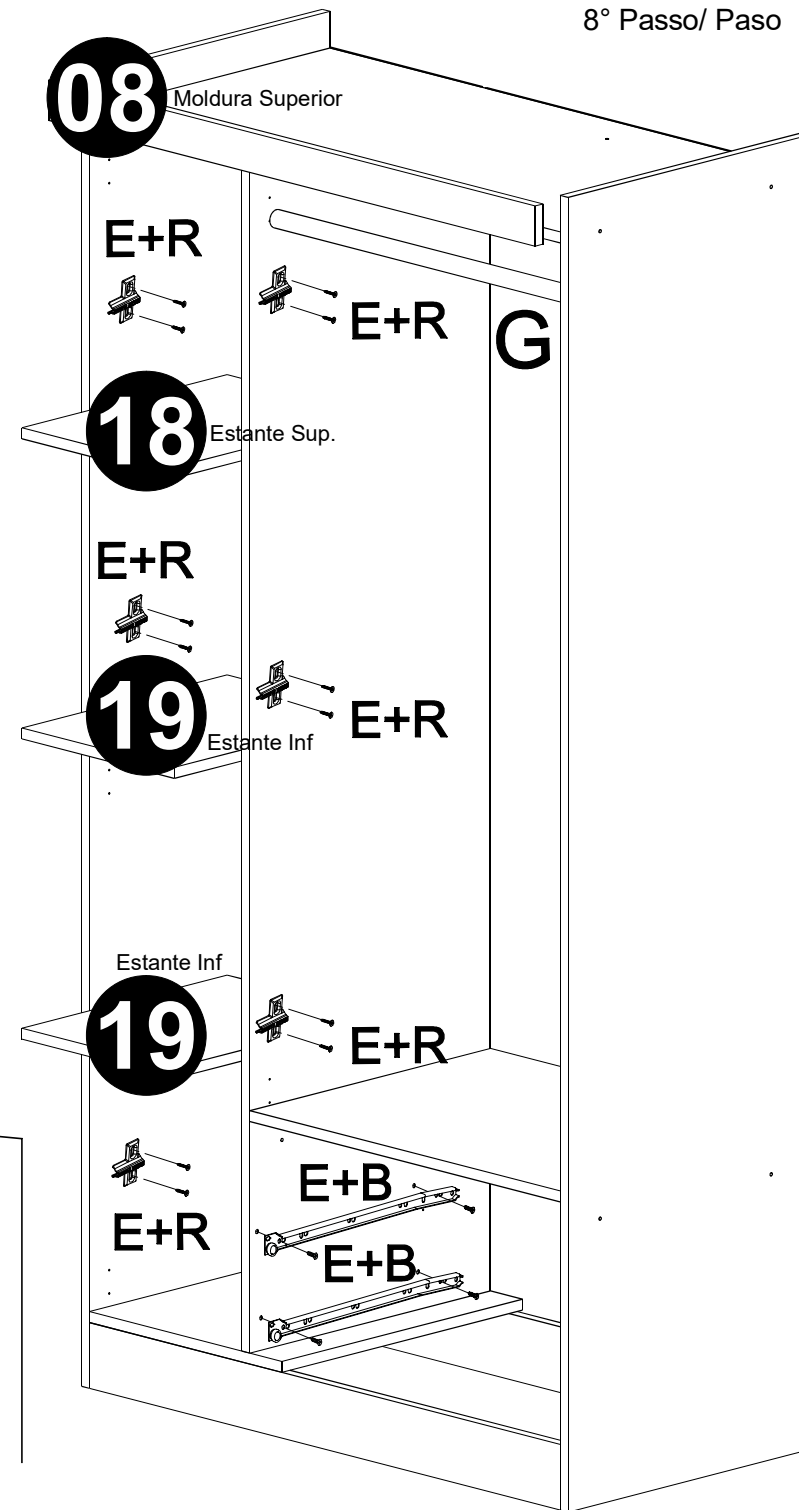

# MANUAL DE MONTAJE - CLOSET 3 PUERTAS Y 2 CAJONES Ref.Y443

N°	CÓD.	DESCRIPCIÓN	MEDIDA	Nº	QTDE
01	203560	Lateral Izquierda/ Lat. Esquerda	1800x450x15	1/1	01
02	203559	Lateral Derecha/ Lat. direita	1800x450x15	1/1	01
03	203562	Tablero Superior/ Chapéu	880x450x15	1/1	01
04	203564	Calo Frontal/ Rodape Frontal	880x90x15	1/1	01
05	203565	Calo Trasero/ Rodape Traseiro	880x90x15	1/1	01
06	203561	Tapón Cajón/ Tampo Cob Gav	580x450x15	1/1	01
07	203500	Puerta Peq Der./ Porta Peq Direita	1309x294x15	1/1	01
08	203568	Moldura Superior/ Roda Forro	910x55x15	1/1	01
09	203558	Piso/ Assoalho	450x360x15	1/1	01
10	203574	Trasero Muble/ Costa	1670x600x2,8	1/1	01
11	203557	Division / Divisão	1630x450x15	1/1	01
12	203572	Trasero Cajón/ Traseiro Gaveta	525x90x15	1/1	02
13	203570	Lateral Cajón/ Lateral Gaveta	350x125x15	1/1	04
14	203573	Frente Cajón/ Frente Gaveta	591x162x15	1/1	02
15	203569	Fondo Cajón/ Fundo Gaveta	537x356x2,8	1/1	02
16	203454	Puerta Gr./ Porta Grande	1644x294x15	1/1	01
17	203447	Puerta Peq / Porta Peq	1309x294x15	1/1	01
18	203578	Estante Sup./ Prateleira Sup.	384x285x15	1/1	01
19	203563	Estante Inf/ Prateleira Inf	384x285x15	1/1	02
20	203575	Trasero Mueble Peq/ Costa Peq	1670x298x2,8	1/1	01

Dimensiones:  
Profundidad: 470  
Altura: 1800  
Ancho: 910

1° Passo/ Paso

2° Passo/ Paso

3° Passo/ Paso

4° Passo/ Paso

5° Passo/ Paso

6° Passo/ Paso

7° Passo/ Paso

8° Passo/ Paso

9° Passo/ Paso

10° Passo/ Paso