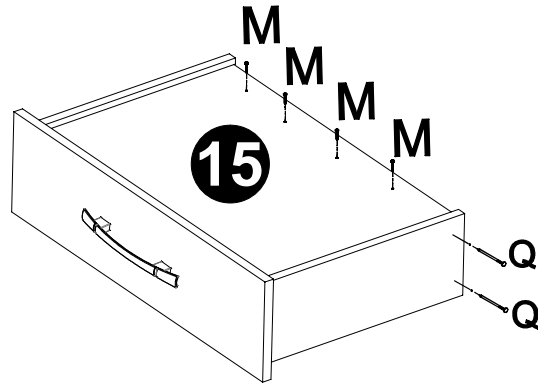

# MANUAL DE MONTAJE - CLOSET 3 PUERTAS Y 2 CAJONES Ref.Y443

N°	CÓD.	DESCRIPCIÓN	MEDIDA	Nº	QTDE
01	203560	Lateral Izquierda/ Lat. Esquerda	1800x450x15	1/1	01
02	203559	Lateral Derecha/ Lat. direita	1800x450x15	1/1	01
03	203562	Tablero Superior/ Chapéu	880x450x15	1/1	01
04	203564	Calo Frontal/ Rodape Frontal	880x90x15	1/1	01
05	203565	Calo Trasero/ Rodape Traseiro	880x90x15	1/1	01
06	203561	Tapón Cajón/ Tampo Cob Gav	580x450x15	1/1	01
07	203500	Puerta Peq Der./ Porta Peq Direita	1309x294x15	1/1	01
08	203568	Moldura Superior/ Roda Forro	910x55x15	1/1	01
09	203558	Piso/ Assoalho	450x360x15	1/1	01
10	203574	Trasero Muble/ Costa	1670x600x2,8	1/1	01
11	203557	Division / Divisão	1630x450x15	1/1	01
12	203572	Trasero Cajón/ Traseiro Gaveta	525x90x15	1/1	02
13	203570	Lateral Cajón/ Lateral Gaveta	350x125x15	1/1	04
14	203573	Frente Cajón/ Frente Gaveta	591x162x15	1/1	02
15	203569	Fondo Cajón/ Fundo Gaveta	537x356x2,8	1/1	02
16	203454	Puerta Gr./ Porta Grande	1644x294x15	1/1	01
17	203447	Puerta Peq / Porta Peq	1309x294x15	1/1	01
18	203578	Estante Sup./ Prateleira Sup.	384x285x15	1/1	01
19	203563	Estante Inf/ Prateleira Inf	384x285x15	1/1	02
20	203575	Trasero Mueble Peq/ Costa Peq	1670x298x2,8	1/1	01

Dimensiones:  
Profundidad: 470  
Altura: 1800  
Ancho: 910

1° Passo/ Paso

2° Passo/ Paso

3° Passo/ Paso

4° Passo/ Paso

5° Passo/ Paso

6° Passo/ Paso

7° Passo/ Paso