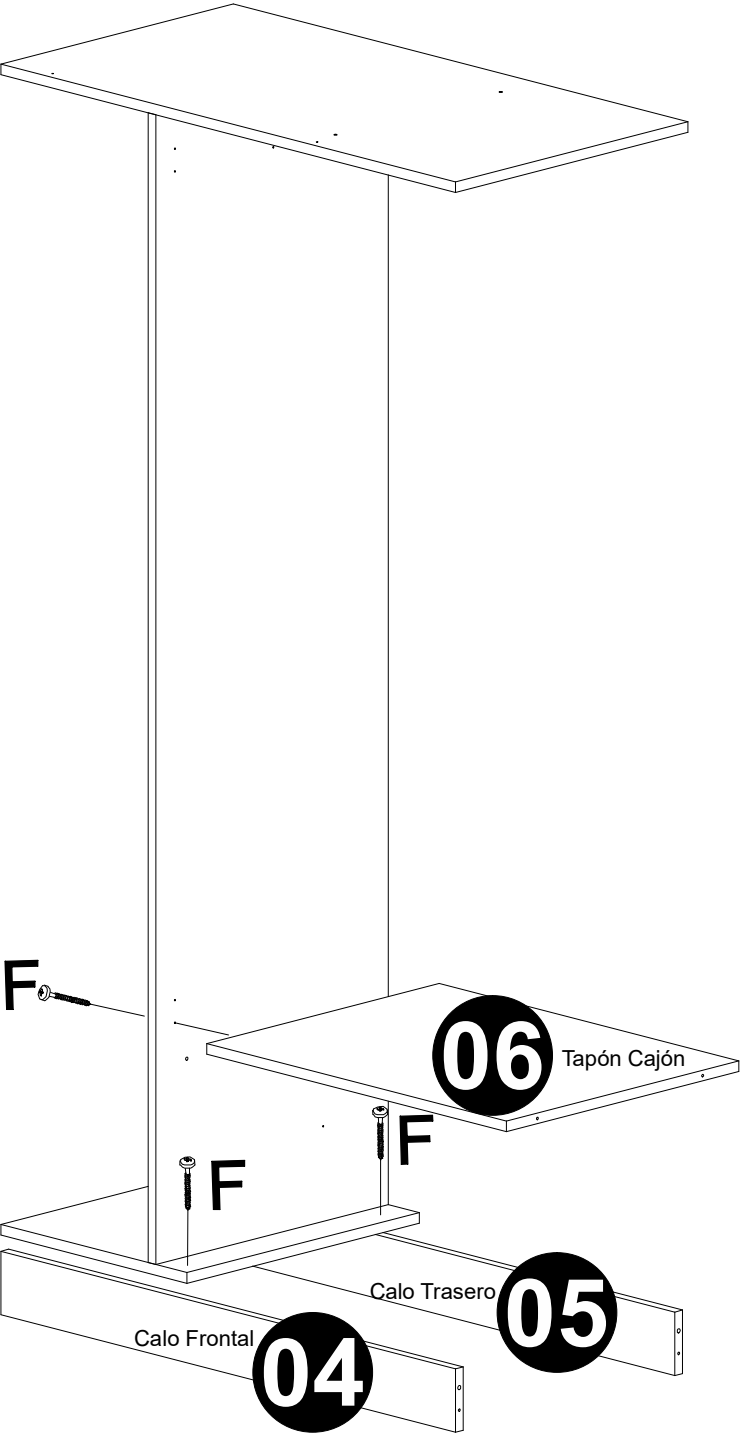

# MANUAL DE MONTAJE - CLOSET 3 PUERTAS Y 2 CAJONES Ref.Y443

N°	CÓD.	DESCRIPCIÓN	MEDIDA	Nº	QTDE
01	203560	Lateral Izquierda/ Lat. Esquerda	1800x450x15	1/1	01
02	203559	Lateral Derecha/ Lat. direita	1800x450x15	1/1	01
03	203562	Tablero Superior/ Chapéu	880x450x15	1/1	01
04	203564	Calo Frontal/ Rodape Frontal	880x90x15	1/1	01
05	203565	Calo Trasero/ Rodape Traseiro	880x90x15	1/1	01
06	203561	Tapón Cajón/ Tampo Cob Gav	580x450x15	1/1	01
07	203500	Puerta Peq Der./ Porta Peq Direita	1309x294x15	1/1	01
08	203568	Moldura Superior/ Roda Forro	910x55x15	1/1	01
09	203558	Piso/ Assoalho	450x360x15	1/1	01
10	203574	Trasero Muble/ Costa	1670x600x2,8	1/1	01
11	203557	Division / Divisão	1630x450x15	1/1	01
12	203572	Trasero Cajón/ Traseiro Gaveta	525x90x15	1/1	02
13	203570	Lateral Cajón/ Lateral Gaveta	350x125x15	1/1	04
14	203573	Frente Cajón/ Frente Gaveta	591x162x15	1/1	02
15	203569	Fondo Cajón/ Fundo Gaveta	537x356x2,8	1/1	02
16	203454	Puerta Gr./ Porta Grande	1644x294x15	1/1	01
17	203447	Puerta Peq / Porta Peq	1309x294x15	1/1	01
18	203578	Estante Sup./ Prateleira Sup.	384x285x15	1/1	01
19	203563	Estante Inf/ Prateleira Inf	384x285x15	1/1	02
20	203575	Trasero Mueble Peq/ Costa Peq	1670x298x2,8	1/1	01

Dimensiones:  
Profundidad: 470  
Altura: 1800  
Ancho: 910

1° Passo/ Paso

2° Passo/ Paso

3° Passo/ Paso

4° Passo/ Paso

5° Passo/ Paso

6° Passo/ Paso

7° Passo/ Paso