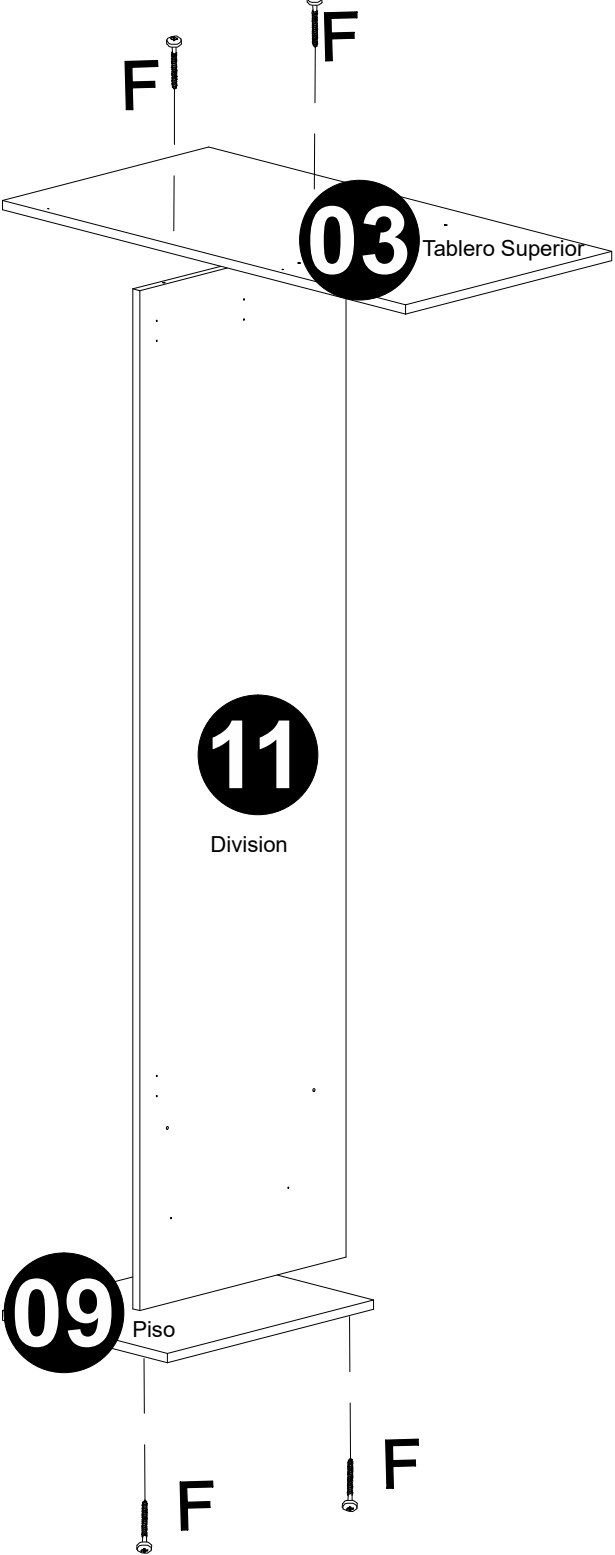

# MANUAL DE MONTAJE - CLOSET 3 PUERTAS Y 2 CAJONES Ref.Y443

N°	CÓD.	DESCRIPCIÓN	MEDIDA	Nº	QTDE
01	203560	Lateral Izquierda/ Lat. Esquerda	1800x450x15	1/1	01
02	203559	Lateral Derecha/ Lat. direita	1800x450x15	1/1	01
03	203562	Tablero Superior/ Chapéu	880x450x15	1/1	01
04	203564	Calo Frontal/ Rodape Frontal	880x90x15	1/1	01
05	203565	Calo Trasero/ Rodape Traseiro	880x90x15	1/1	01
06	203561	Tapón Cajón/ Tampo Cob Gav	580x450x15	1/1	01
07	203500	Puerta Peq Der./ Porta Peq Direita	1309x294x15	1/1	01
08	203568	Moldura Superior/ Roda Forro	910x55x15	1/1	01
09	203558	Piso/ Assoalho	450x360x15	1/1	01
10	203574	Trasero Muble/ Costa	1670x600x2,8	1/1	01
11	203557	Division / Divisão	1630x450x15	1/1	01
12	203572	Trasero Cajón/ Traseiro Gaveta	525x90x15	1/1	02
13	203570	Lateral Cajón/ Lateral Gaveta	350x125x15	1/1	04
14	203573	Frente Cajón/ Frente Gaveta	591x162x15	1/1	02
15	203569	Fondo Cajón/ Fundo Gaveta	537x356x2,8	1/1	02
16	203454	Puerta Gr./ Porta Grande	1644x294x15	1/1	01
17	203447	Puerta Peq / Porta Peq	1309x294x15	1/1	01
18	203578	Estante Sup./ Prateleira Sup.	384x285x15	1/1	01
19	203563	Estante Inf/ Prateleira Inf	384x285x15	1/1	02
20	203575	Trasero Mueble Peq/ Costa Peq	1670x298x2,8	1/1	01

Dimensiones:  
Profundidad: 470  
Altura: 1800  
Ancho: 910

1° Passo/ Paso

2° Passo/ Paso

3° Passo/ Paso

4° Passo/ Paso

5° Passo/ Paso

6° Passo/ Paso

7° Passo/ Paso