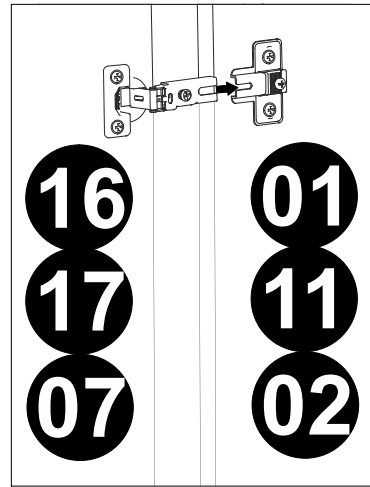

9° Passo/ Paso