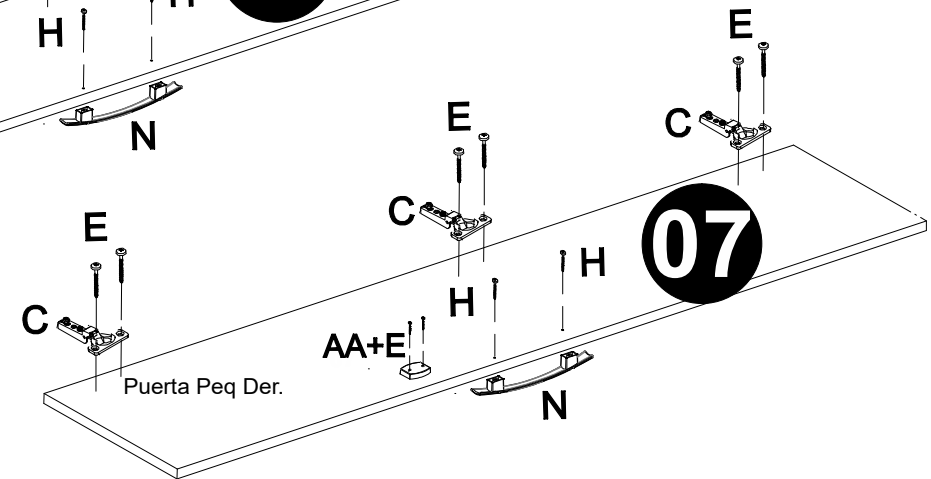

# MANUAL DE MONTAJE - CLOSET 3 PUERTAS Y 2 CAJONES Ref.Y443

N°	CÓD.	DESCRIPCIÓN	MEDIDA	Nº	QTDE
01	203560	Lateral Izquierda/ Lat. Esquerda	1800x450x15	1/1	01
02	203559	Lateral Derecha/ Lat. direita	1800x450x15	1/1	01
03	203562	Tablero Superior/ Chapéu	880x450x15	1/1	01
04	203564	Calo Frontal/ Rodape Frontal	880x90x15	1/1	01
05	203565	Calo Trasero/ Rodape Traseiro	880x90x15	1/1	01
06	203561	Tapón Cajón/ Tampo Cob Gav	580x450x15	1/1	01
07	203500	Puerta Peq Der./ Porta Peq Direita	1309x294x15	1/1	01
08	203568	Moldura Superior/ Roda Forro	910x55x15	1/1	01
09	203558	Piso/ Assoalho	450x360x15	1/1	01
10	203574	Trasero Muble/ Costa	1670x600x2,8	1/1	01
11	203557	Division / Divisão	1630x450x15	1/1	01
12	203572	Trasero Cajón/ Traseiro Gaveta	525x90x15	1/1	02
13	203570	Lateral Cajón/ Lateral Gaveta	350x125x15	1/1	04
14	203573	Frente Cajón/ Frente Gaveta	591x162x15	1/1	02
15	203569	Fondo Cajón/ Fundo Gaveta	537x356x2,8	1/1	02
16	203454	Puerta Gr./ Porta Grande	1644x294x15	1/1	01
17	203447	Puerta Peq / Porta Peq	1309x294x15	1/1	01
18	203578	Estante Sup./ Prateleira Sup.	384x285x15	1/1	01
19	203563	Estante Inf/ Prateleira Inf	384x285x15	1/1	02
20	203575	Trasero Mueble Peq/ Costa Peq	1670x298x2,8	1/1	01

Dimensiones:  
Profundidad: 470  
Altura: 1800  
Ancho: 910

1° Passo/ Paso

2° Passo/ Paso

3° Passo/ Paso

4° Passo/ Paso

5° Passo/ Paso

6° Passo/ Paso

7° Passo/ Paso