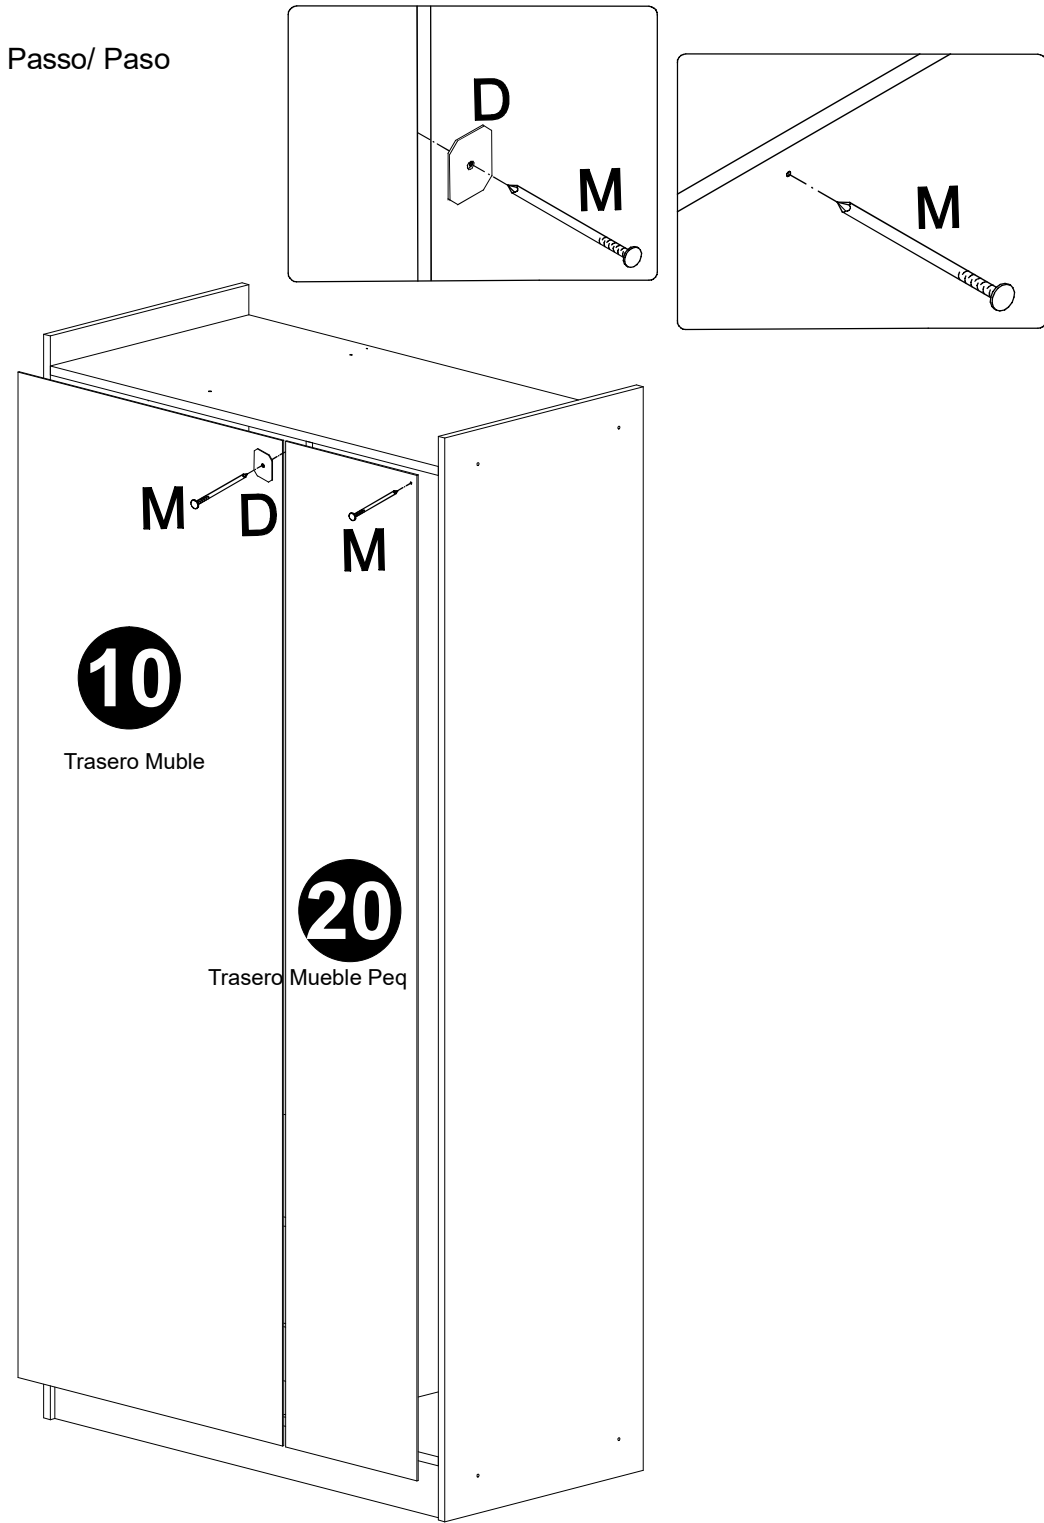

# MANUAL DE MONTAJE - CLOSET 3 PUERTAS Y 2 CAJONES Ref.Y443

N°	CÓD.	DESCRIPCIÓN	MEDIDA	Nº	QTDE
01	203560	Lateral Izquierda/ Lat. Esquerda	1800x450x15	1/1	01
02	203559	Lateral Derecha/ Lat. direita	1800x450x15	1/1	01
03	203562	Tablero Superior/ Chapéu	880x450x15	1/1	01
04	203564	Calo Frontal/ Rodape Frontal	880x90x15	1/1	01
05	203565	Calo Trasero/ Rodape Traseiro	880x90x15	1/1	01
06	203561	Tapón Cajón/ Tampo Cob Gav	580x450x15	1/1	01
07	203500	Puerta Peq Der./ Porta Peq Direita	1309x294x15	1/1	01
08	203568	Moldura Superior/ Roda Forro	910x55x15	1/1	01
09	203558	Piso/ Assoalho	450x360x15	1/1	01
10	203574	Trasero Muble/ Costa	1670x600x2,8	1/1	01
11	203557	Division / Divisão	1630x450x15	1/1	01
12	203572	Trasero Cajón/ Traseiro Gaveta	525x90x15	1/1	02
13	203570	Lateral Cajón/ Lateral Gaveta	350x125x15	1/1	04
14	203573	Frente Cajón/ Frente Gaveta	591x162x15	1/1	02
15	203569	Fondo Cajón/ Fundo Gaveta	537x356x2,8	1/1	02
16	203454	Puerta Gr./ Porta Grande	1644x294x15	1/1	01
17	203447	Puerta Peq / Porta Peq	1309x294x15	1/1	01
18	203578	Estante Sup./ Prateleira Sup.	384x285x15	1/1	01
19	203563	Estante Inf/ Prateleira Inf	384x285x15	1/1	02
20	203575	Trasero Mueble Peq/ Costa Peq	1670x298x2,8	1/1	01

Dimensiones:  
Profundidad: 470  
Altura: 1800  
Ancho: 910

1° Passo/ Paso

2° Passo/ Paso

3° Passo/ Paso

4° Passo/ Paso

5° Passo/ Paso

6° Passo/ Paso

7° Passo/ Paso