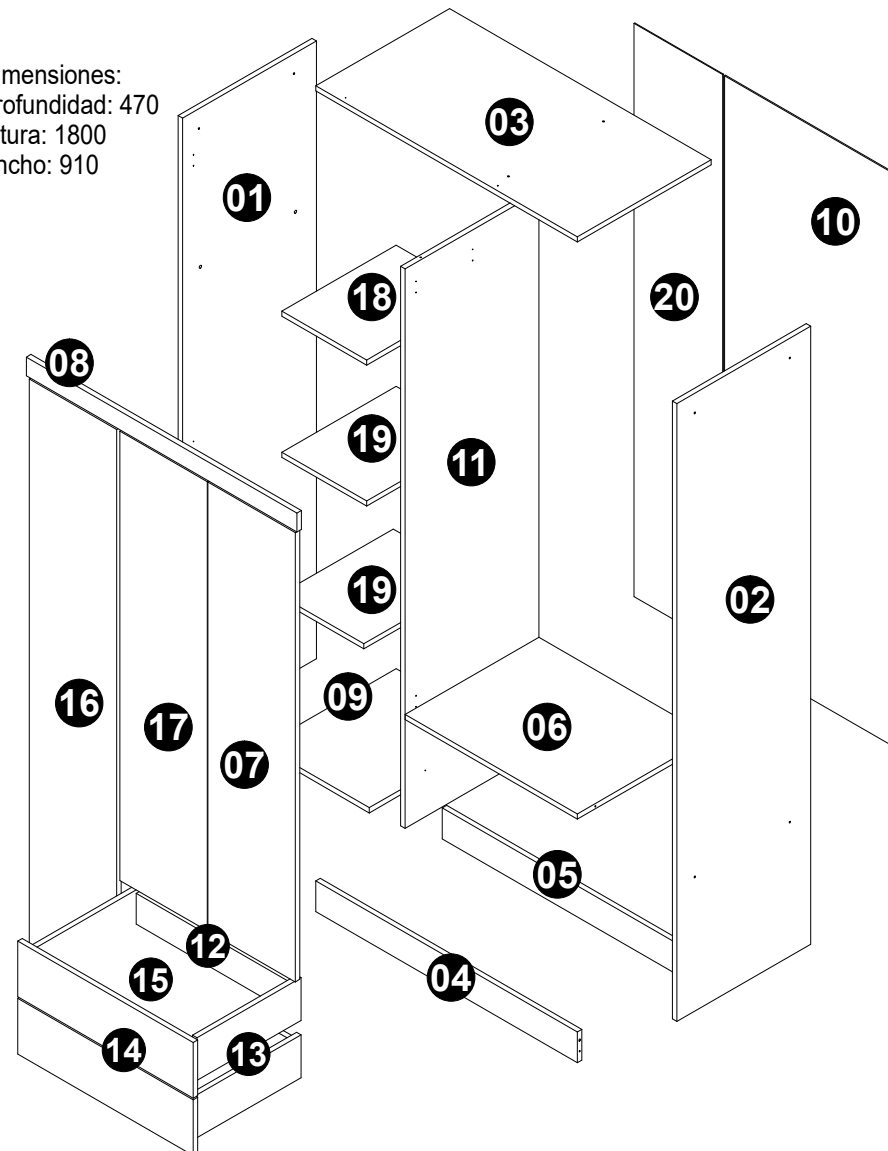

# MANUAL DE MONTAJE - CLOSET 3 PUERTAS Y 2 CAJONES Ref.Y443

N°	CÓD.	DESCRIPCIÓN	MEDIDA	Nº	QTDE
01	203560	Lateral Izquierda/ Lat. Esquerda	1800x450x15	1/1	01
02	203559	Lateral Derecha/ Lat. direita	1800x450x15	1/1	01
03	203562	Tablero Superior/ Chapéu	880x450x15	1/1	01
04	203564	Calo Frontal/ Rodape Frontal	880x90x15	1/1	01
05	203565	Calo Trasero/ Rodape Traseiro	880x90x15	1/1	01
06	203561	Tapón Cajón/ Tampo Cob Gav	580x450x15	1/1	01
07	203500	Puerta Peq Der./ Porta Peq Direita	1309x294x15	1/1	01
08	203568	Moldura Superior/ Roda Forro	910x55x15	1/1	01
09	203558	Piso/ Assoalho	450x360x15	1/1	01
10	203574	Trasero Muble/ Costa	1670x600x2,8	1/1	01
11	203557	Division / Divisão	1630x450x15	1/1	01
12	203572	Trasero Cajón/ Traseiro Gaveta	525x90x15	1/1	02
13	203570	Lateral Cajón/ Lateral Gaveta	350x125x15	1/1	04
14	203573	Frente Cajón/ Frente Gaveta	591x162x15	1/1	02
15	203569	Fondo Cajón/ Fundo Gaveta	537x356x2,8	1/1	02
16	203454	Puerta Gr./ Porta Grande	1644x294x15	1/1	01
17	203447	Puerta Peq / Porta Peq	1309x294x15	1/1	01
18	203578	Estante Sup./ Prateleira Sup.	384x285x15	1/1	01
19	203563	Estante Inf/ Prateleira Inf	384x285x15	1/1	02
20	203575	Trasero Mueble Peq/ Costa Peq	1670x298x2,8	1/1	01

Dimensiones:  
Profundidad: 470  
Altura: 1800  
Ancho: 910

1° Passo/ Paso

2° Passo/ Paso

3° Passo/ Paso

4° Passo/ Paso

5° Passo/ Paso

6° Passo/ Paso

7° Passo/ Paso