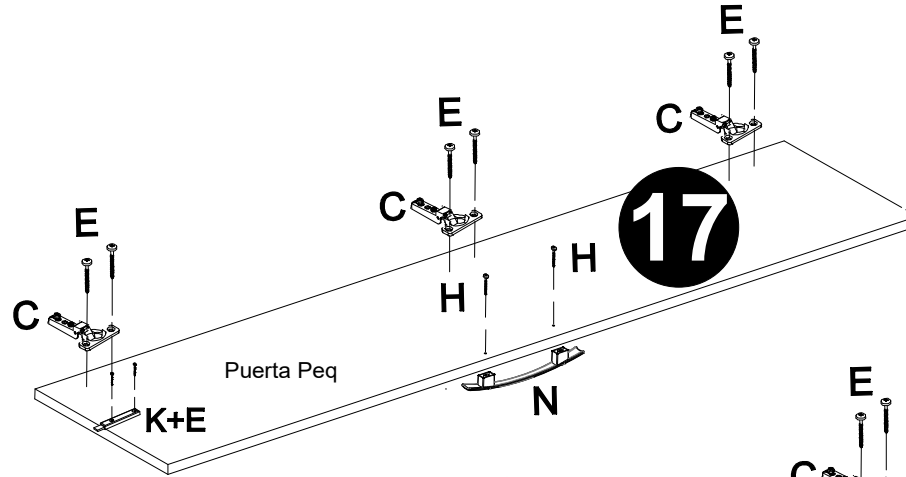

# MANUAL DE MONTAJE - CLOSET 3 PUERTAS Y 2 CAJONES Ref.Y443

N°	CÓD.	DESCRIPCIÓN	MEDIDA	Nº	QTDE
01	203560	Lateral Izquierda/ Lat. Esquerda	1800x450x15	1/1	01
02	203559	Lateral Derecha/ Lat. direita	1800x450x15	1/1	01
03	203562	Tablero Superior/ Chapéu	880x450x15	1/1	01
04	203564	Calo Frontal/ Rodape Frontal	880x90x15	1/1	01
05	203565	Calo Trasero/ Rodape Traseiro	880x90x15	1/1	01
06	203561	Tapón Cajón/ Tampo Cob Gav	580x450x15	1/1	01
07	203500	Puerta Peq Der./ Porta Peq Direita	1309x294x15	1/1	01
08	203568	Moldura Superior/ Roda Forro	910x55x15	1/1	01
09	203558	Piso/ Assoalho	450x360x15	1/1	01
10	203574	Trasero Muble/ Costa	1670x600x2,8	1/1	01
11	203557	Division / Divisão	1630x450x15	1/1	01
12	203572	Trasero Cajón/ Traseiro Gaveta	525x90x15	1/1	02
13	203570	Lateral Cajón/ Lateral Gaveta	350x125x15	1/1	04
14	203573	Frente Cajón/ Frente Gaveta	591x162x15	1/1	02
15	203569	Fondo Cajón/ Fundo Gaveta	537x356x2,8	1/1	02
16	203454	Puerta Gr./ Porta Grande	1644x294x15	1/1	01
17	203447	Puerta Peq / Porta Peq	1309x294x15	1/1	01
18	203578	Estante Sup./ Prateleira Sup.	384x285x15	1/1	01
19	203563	Estante Inf/ Prateleira Inf	384x285x15	1/1	02
20	203575	Trasero Mueble Peq/ Costa Peq	1670x298x2,8	1/1	01

Dimensiones:  
Profundidad: 470  
Altura: 1800  
Ancho: 910

1° Passo/ Paso

2° Passo/ Paso

3° Passo/ Paso

4° Passo/ Paso

5° Passo/ Paso

6° Passo/ Paso

7° Passo/ Paso